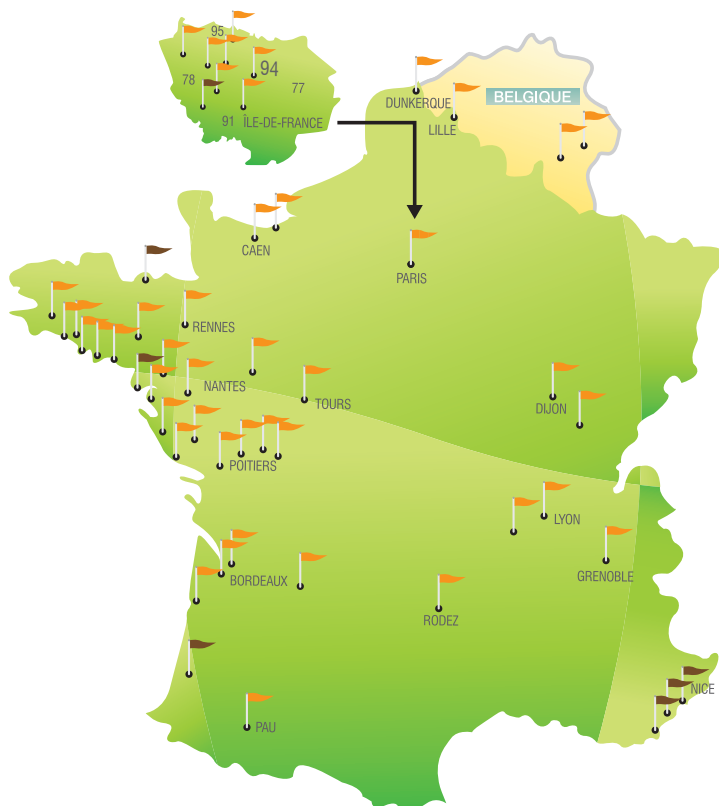

> **6h de cours collectifs, 3 seaux** de balles, prêt du matériel pendant les cours⁽¹⁾

75 €

Nos passeports 1 an	NOUVEAUTÉ	NOUVEAUTÉ	All Inclusive
	Basic ⁽²⁾	Flex	
Cours niveaux 1 et 2	25h _{30min}	25h _{30min}	25h _{30min}
Passage de la carte verte	✓	✓	✓
Cours niveau 3	7h _{30min}	7h _{30min}	7h _{30min}
Accès au parcours débutant ⁽³⁾	✓	✓	✓
Parcours 18 trous de votre golf		✓	✓
Option cours France ⁽⁴⁾		✓	✓
Option parcours école France ⁽⁵⁾		✓	✓
Practice	3 seaux	10 seaux	20 seaux
2 x 30min de cours individuel - bilan V One Golf Pro			✓
½ série de club			✓
Avantages abonnés			✓
TARIFS	74,60 €/mois en prélèvement sur 12 mois (soit 895,20 €) ou 850 € en paiement comptant	99,60 €/mois en prélèvement sur 12 mois (soit 1195,20 €) ou 1135 € en paiement comptant	112,30 €/mois en prélèvement sur 12 mois (soit 1347,60 €) ou 1280 € en paiement comptant

AVEC BLUE GREEN, JOUEZ SUR TOUTE LA FRANCE

Golf avec cours France et parcours école France disponible

Avrillé (49)
 Baden (56)
 Bellefontaine (95)
 Bordeaux-Lac (33)
 Bordeaux Pessac (33)
 Caen (14)
 Grand Lyon Chassieu (69)
 Grenoble Seyssins (38)
 La Domangère (85)
 Domaine des Forges (79)
 Dunkerque (59)
 Durbuy (Belgique)
 Five Nations (Belgique)
 Les Fontenelles (85)
 Guerville (78)
 Gujan-Mestras (33)
 Houlgate (14)
 Lac au Duc (56)
 Lille Métropole (59)
 Marolles-en-Brie (94)
 La Marterrie (24)
 Mazières-en-Gâtine (79)
 Mignaloux (86)
 Nantes Erdre (44)
 Niort Romagné (79)
 L'Odet (29)
 Pau Artiguelouve (64)
 Pornic (44)
 Plœmeur Océan (56)
 Port Bourgenay (85)